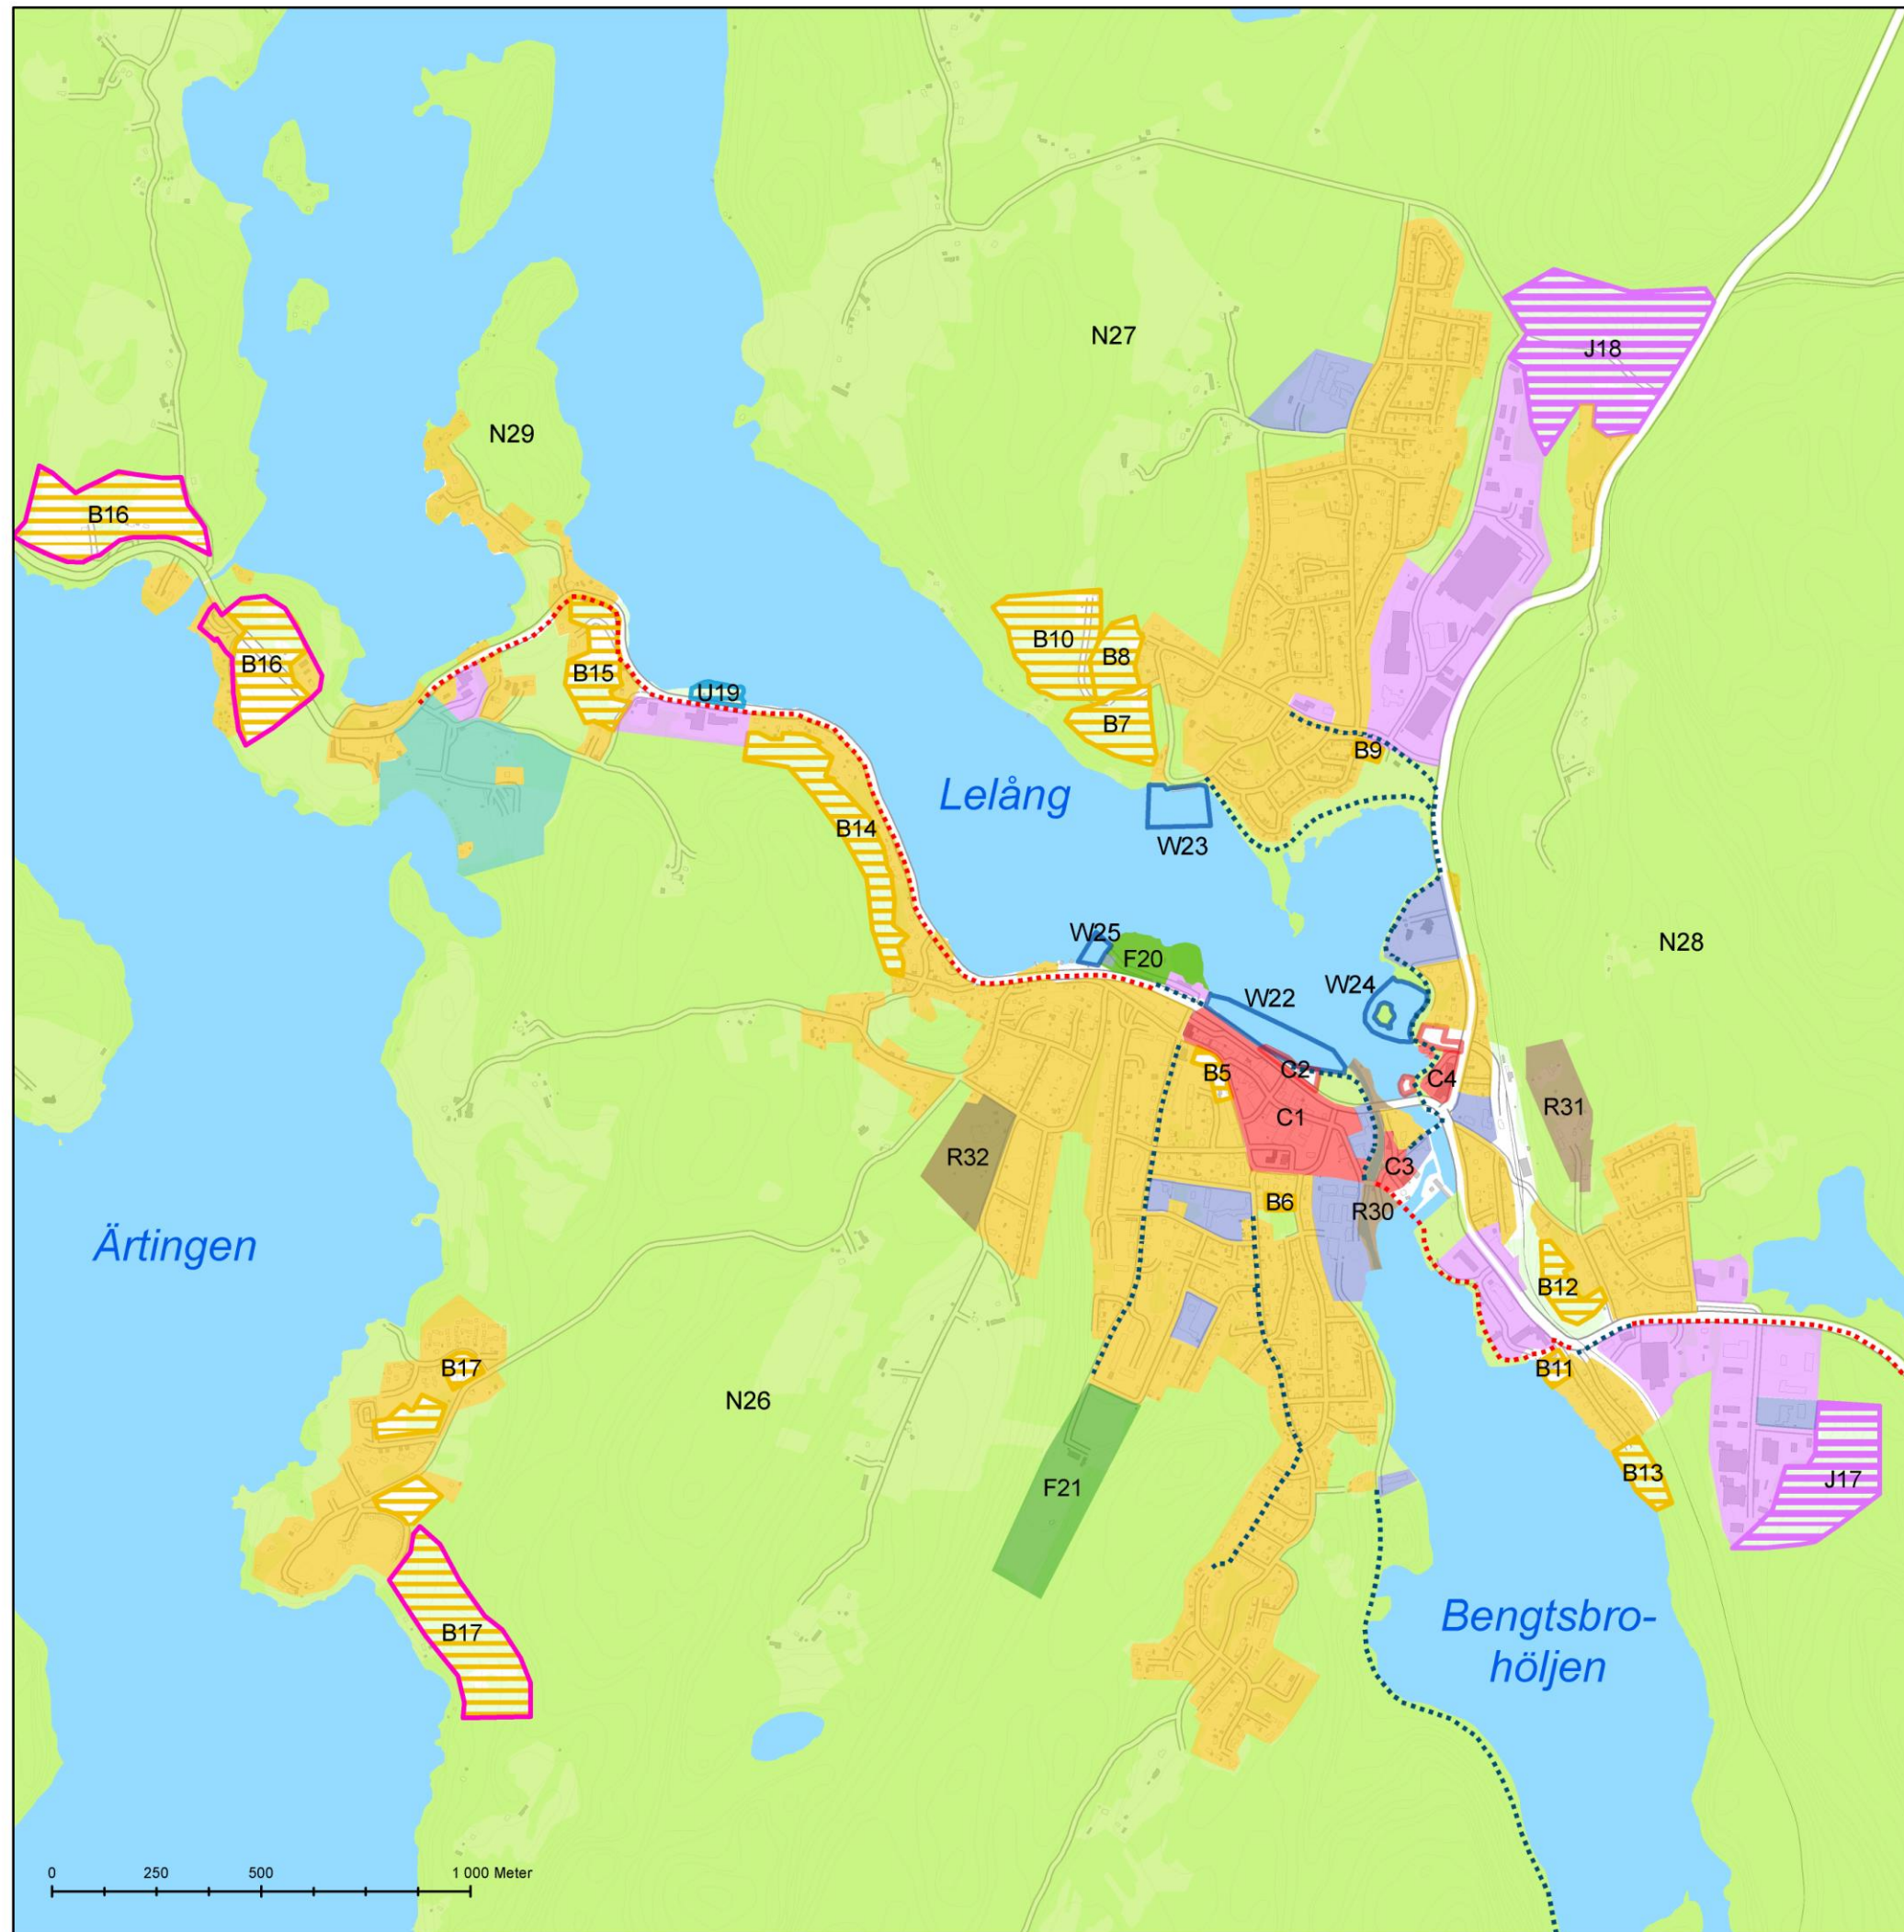

Bengtsfors BILAGA 3

Översiktsplan för
Bengtsfors kommun

ANTAGANDEHANDLING
2013-11-12

Rekommendationer

- Centrum befintligt
- Bostäder befintliga
- Verksamheter befintliga
- Offentlig verksamhet befintlig
- Fritid/Idrott (F)
- Kulturmiljö (R)
- Naturområde (N)
- Camping/Turism (T)
- Bryggor (W)
- Trafik
- Centrum nytt (C)
- Bostäder nya (B)
- Verksamheter nya (J)
- Utvecklingsområde (U)
- LIS-område
- Befintliga GC-stråk
- Nya GC-stråk

Billingsfors

Översiktsplan för
Bengtsfors kommun

ANTAGANDEHANDLING
2013-11-12

Rekommendationer

-  Centrum befintligt
-  Bostäder befintliga
-  Verksamheter befintliga
-  Offentlig verksamhet befintlig
-  Fritid/Idrott (F)
-  Kulturmiljö (R)
-  Naturområde (N)
-  Camping/Turism (T)
-  Bryggor (W)
-  Trafik
-  Centrum nytt (C)
-  Bostäder nya (B)
-  Verksamheter nya (J)
-  Utvecklingsområde (U)
-  LIS-område
-  Befintliga GC-stråk
-  Nya GC-stråk

Dals Långed

Översiktsplan för
Bengtsfors kommun

ANTAGANDEHANDLING
2013-11-12

Rekommendationer

-  Centrum befintligt
-  Bostäder befintliga
-  Verksamheter befintliga
-  Offentlig verksamhet befintlig
-  Fritid/Idrott (F)
-  Kulturmiljö (R)
-  Naturområde (N)
-  Camping/Turism (T)
-  Bryggor (W)
-  Trafik
-  Centrum nytt (C)
-  Bostäder nya (B)
-  Verksamheter nya (J)
-  Utvecklingsområde (U)
-  LIS-område
-  Befintliga GC-stråk
-  Nya GC-stråk