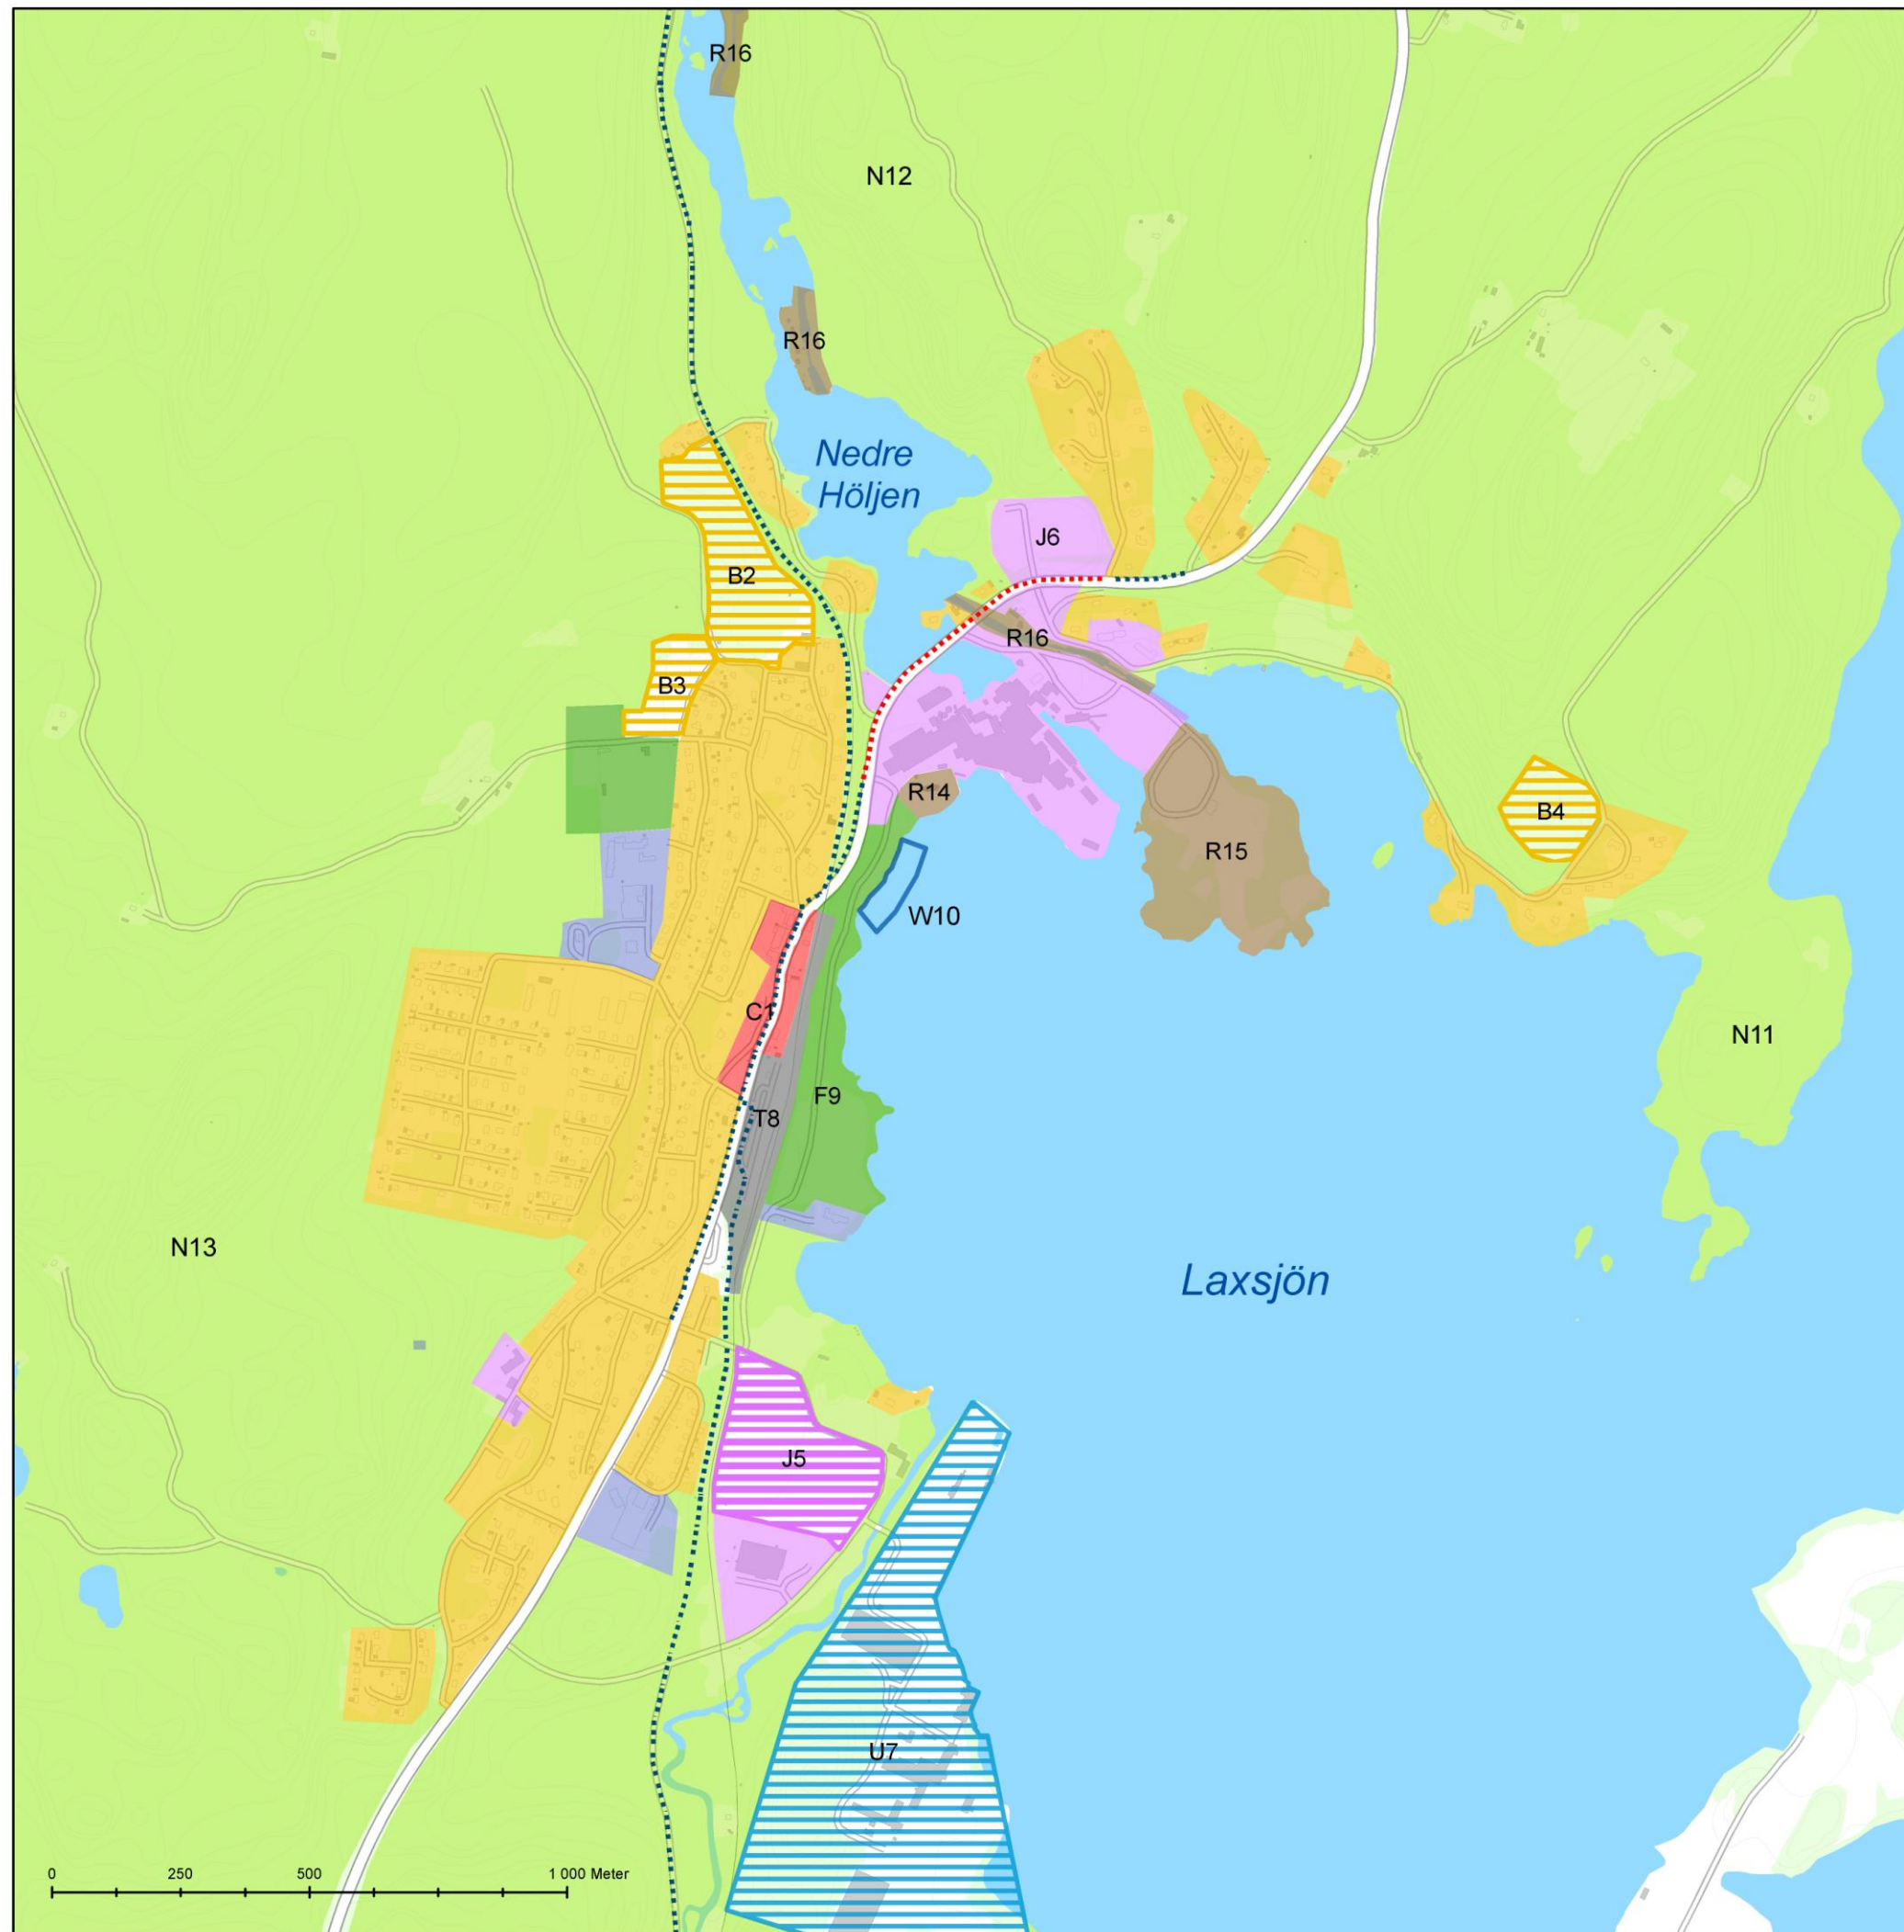

Bengtsfors BILAGA 3

Översiktsplan för
Bengtsfors kommun

ANTAGANDEHANDLING
2013-11-12

Rekommendationer

- Centrum befintligt
- Bostäder befintliga
- Verksamheter befintliga
- Offentlig verksamhet befintlig
- Fritid/Idrott (F)
- Kulturmiljö (R)
- Naturområde (N)
- Camping/Turism (T)
- Bryggor (W)
- Trafik
- Centrum nytt (C)
- Bostäder nya (B)
- Verksamheter nya (J)
- Utvecklingsområde (U)
- LIS-område
- Befintliga GC-stråk
- Nya GC-stråk

Billingsfors

Översiktsplan för
Bengtsfors kommun

ANTAGANDEHANDLING
2013-11-12

Rekommendationer

-  Centrum befintligt
-  Bostäder befintliga
-  Verksamheter befintliga
-  Offentlig verksamhet befintlig
-  Fritid/Idrott (F)
-  Kulturmiljö (R)
-  Naturområde (N)
-  Camping/Turism (T)
-  Bryggor (W)
-  Trafik
-  Centrum nytt (C)
-  Bostäder nya (B)
-  Verksamheter nya (J)
-  Utvecklingsområde (U)
-  LIS-område
-  Befintliga GC-stråk
-  Nya GC-stråk

Dals Långed

Översiktsplan för
Bengtsfors kommun

ANTAGANDEHANDLING
2013-11-12

Rekommendationer

-  Centrum befintligt
-  Bostäder befintliga
-  Verksamheter befintliga
-  Offentlig verksamhet befintlig
-  Fritid/Idrott (F)
-  Kulturmiljö (R)
-  Naturområde (N)
-  Camping/Turism (T)
-  Bryggor (W)
-  Trafik
-  Centrum nytt (C)
-  Bostäder nya (B)
-  Verksamheter nya (J)
-  Utvecklingsområde (U)
-  LIS-område
-  Befintliga GC-stråk
-  Nya GC-stråk